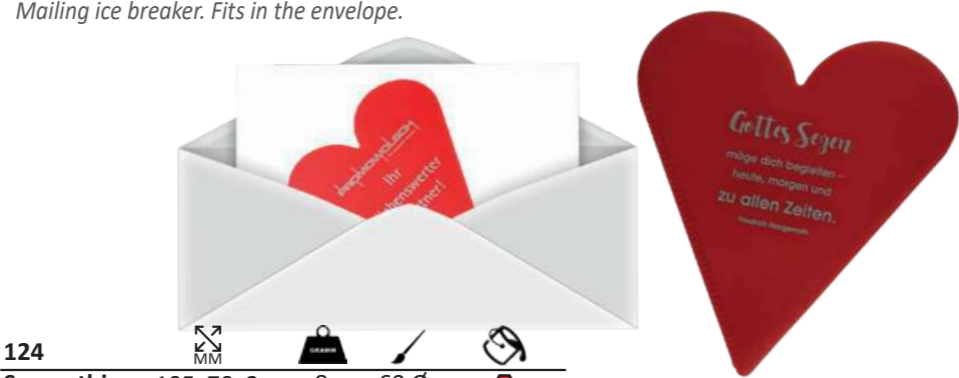

450  
White 210x110x20 53 30x15

©123rf.com/Freeobjects

Flacher Eiskratzer mit Zackenkante.  
Flat ice scraper with jagged edge.

115  
Alaska 119x106x3 18 Δ 70

Idealer Mailing-Verstärker: Der Eisbrecher passt in den Briefumschlag.  
Mailing ice breaker. Fits in the envelope.

124  
Sympathie 105x79x2 8 60 Ø

Eiskratzer im Vistitenkartenformat.  
Ice scraper in business card's format.

118  
Pocket 83x53x2 10 70x40

Eiskratzer. Auch als Türklinkenschild oder Türstopper nutzbar. Transluzent-Blau.  
Ice scraper. Also usable as door handle sign or door stopper. Translucent-blue.

168  
Attention 120x80x20 30 65x40

Schneebeesen mit Teleskopgriff, ausziehbar von 40 bis 60cm.  
Telescoping snow broom, extendible from 40 to 60cm.

441  
Yeti 480/680x196x100 169 100x15

Schneebeesen, auch als Eiskratzer einsetzbar.  
Snow broom/ice scraper.