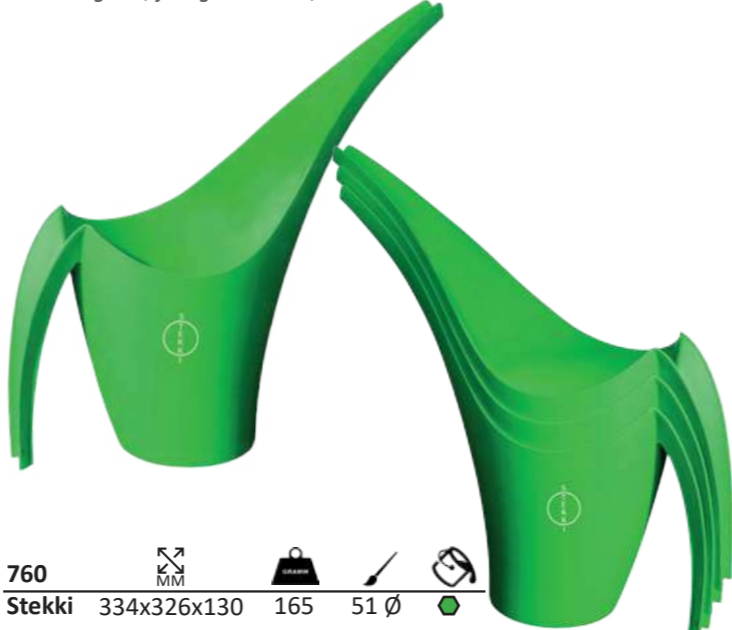

# >> Alltag

Gießkanne mit 2 Liter Füllmenge und Köcher im Griff.  
Watering can, filling volume: 2 litres.  
The handle offers space for scissors and more.

825  
Brillanz 320x305x116 230 50 Ø

Gießkanne mit 1,5 Liter Füllmenge, stapelbar.  
Watering can, filling volume: 1,5 litres. Stackable.