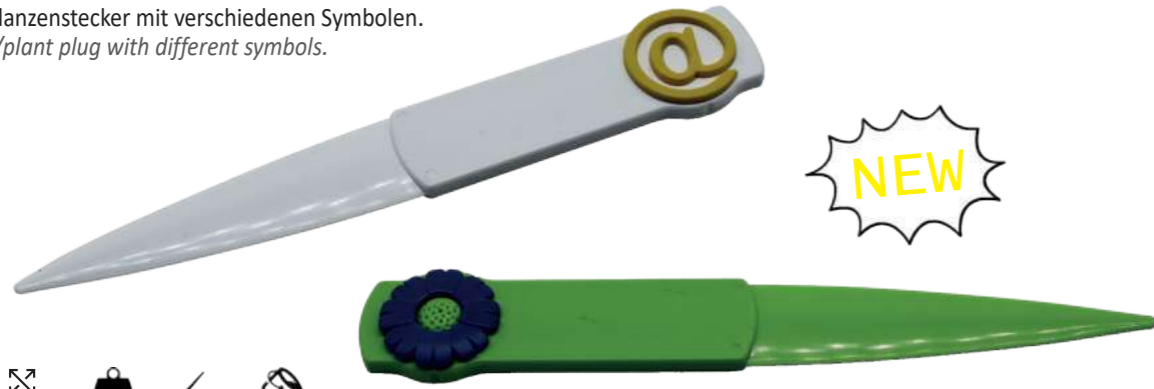

>> Office

Brieföffner/Pflanzenstecker mit verschiedenen Symbolen.
Letter opener/plant plug with different symbols.

NEW

899
Charlotte 85x33x4 16 50x18

Brieföffner mit Metallklinge. Weitere Farben auf Anfrage.
Letter opener with blade of metal. Further colours on request.