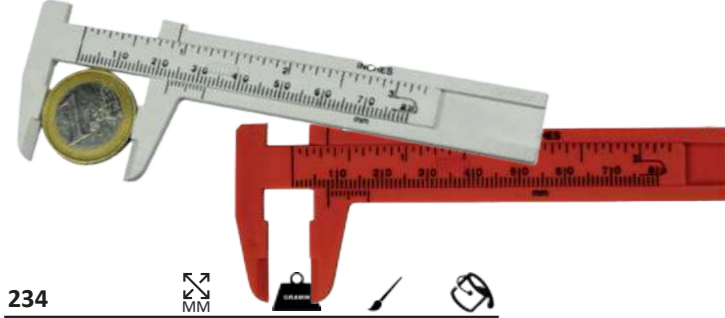

234
Camorra 99x40x4 8 55x13

Lineal (15cm) mit Stifthalter (farbige Applikationen).
Ruler (15cm) with pen holder (coloured applications).