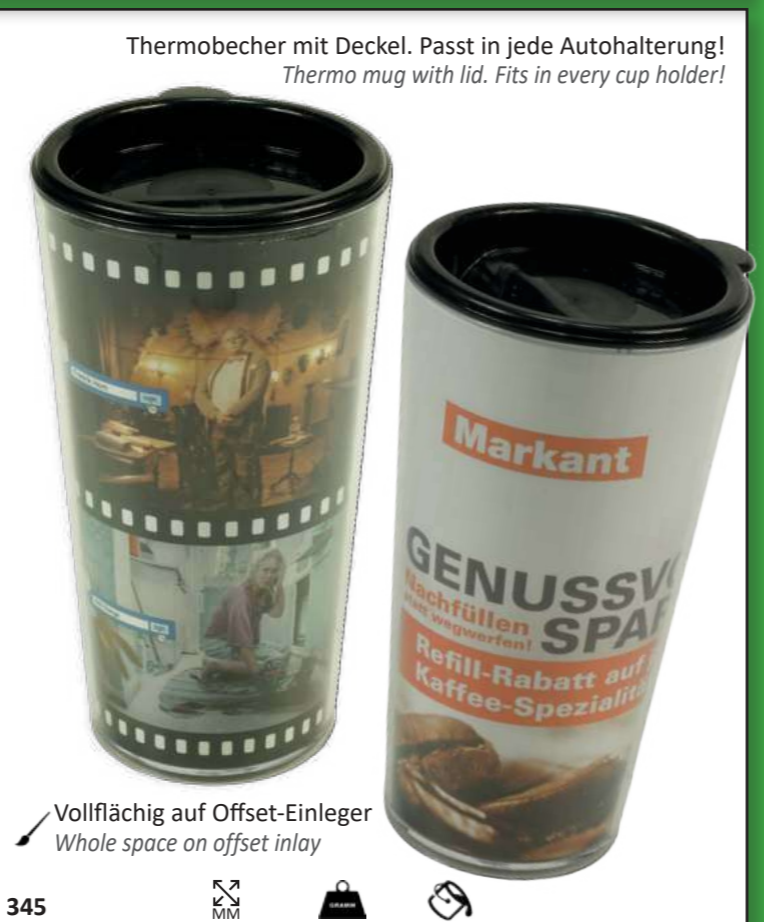

>> On the way

>> Unterwegs

Costa Rica

Thembeker mit Deckel (inkl. Trinkloch). Offset-Papiereinleger (UV-verschweißt) für eine Rundum-Werbefläche. Füllmenge: ca. 350 ml. – Innenbecher und Außenbecher ergeben zusammen den Thermoэффект. Lebensmittel-physiologisch einwandfreier Qualitäts-SAN-Kunststoff! Hohe Nachhaltigkeit durch Produktion in Deutschland, durch REACH-konformes Material und durch die Langlebigkeit des Produktes (schwer zerbrechlich).

Thermo mug with lid (incl. hole). Offset-insert (UV welded) for an all-around advertising surface. Capacity: approx. 350 ml. – The thermos effect is realized with an inner and outer mug. High quality food-safe "SAN" plastic! High sustainability is given by production in Germany, by using REACH-compliant material and by the longevity of the product (do not break).

Thembeker mit Henkel und Deckel. Thermo mug with handle and lid.

Vollflächig auf Offset-Einleger
Whole space on offset inlay

343 Costa Rica 148x80 Ø 121

Thermobecher mit Deckel. Passt in jede Autohalterung! Thermo mug with lid. Fits in every cup holder!

Vollflächig auf Offset-Einleger
Whole space on offset inlay

345 Costa Rica 148x80 Ø 113

Gurtschneider – wird auf den Gurt aufgesteckt und ist bei Bedarf blitzschnell greifbar! Die hochwertige Klinge durchtrennt im Notfall ohne Kraftaufwand den Gurt.
The belt cutter can be fixed on the seat belt and is reached as quickly as needed! The high quality blade cuts through the belt in an emergency without effort.

958 Belt 104x53x11 26 30x25

Notizklammer mit EK-Chip und Klebepunkt auf der Rückseite. Note clip with trolley token and adhesive point on the back.

671 Ghost 70x55 34 30x20

Schutzkappe für Anhängerkupplungen. Protective cap for trailer hitches.