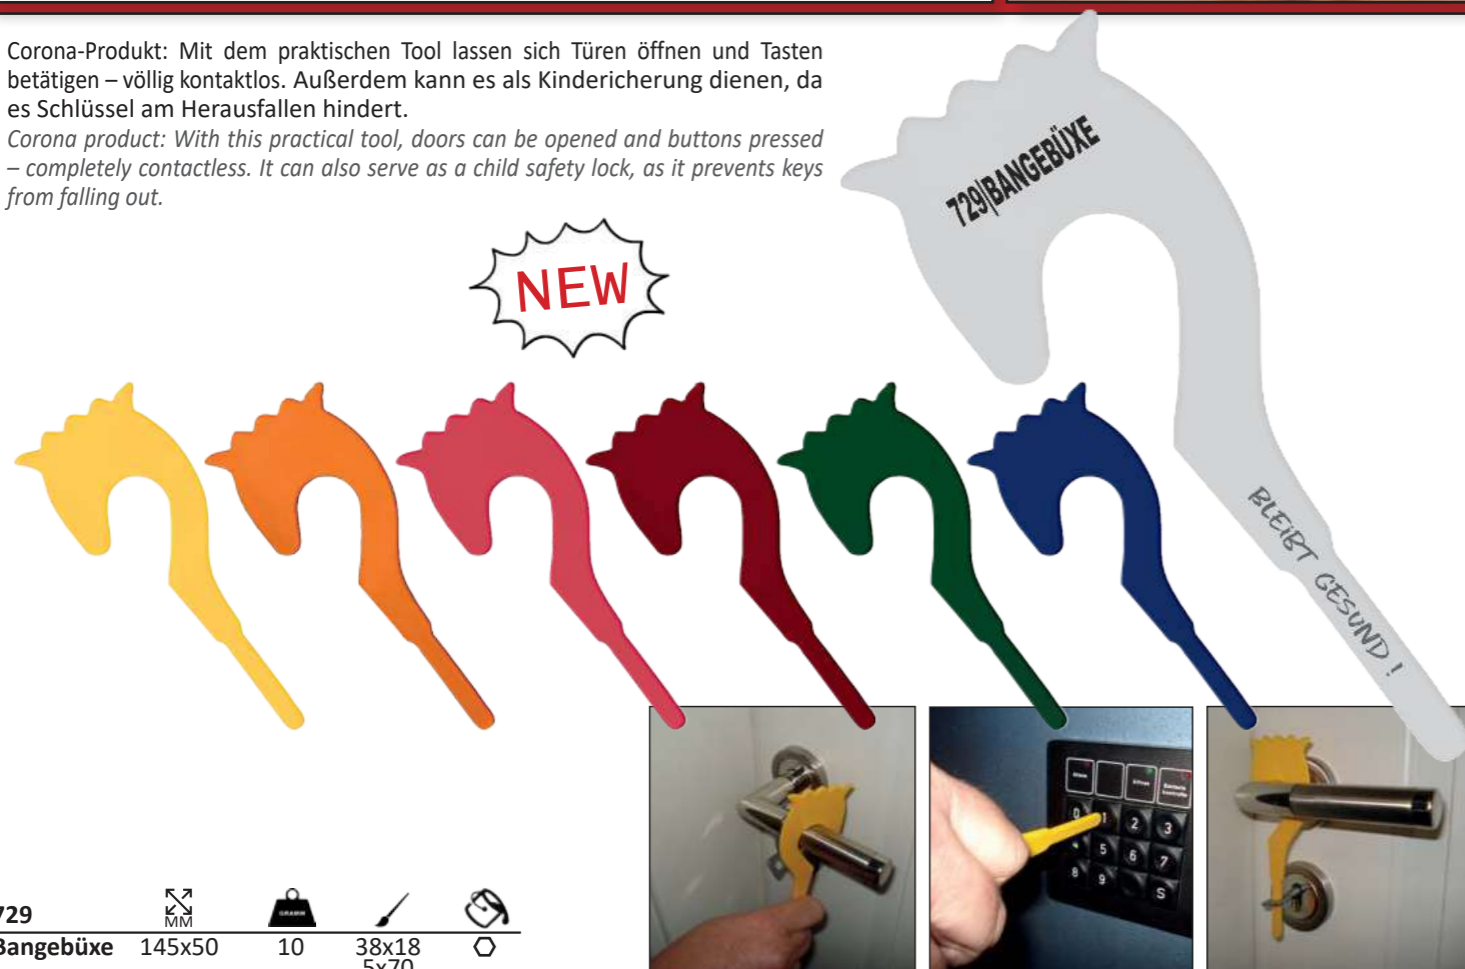

# >> Alltag

Kindersicherung für Steckdosen.  
Safety plug for sockets.

185  
Kiddy-Safe 32x39 Ø 2 20x10

Steckdosensicherung.  
Safety plug for sockets.

922  
Socket Safe 38x38x15 5 28x7

©123rf.com/Andrey Zhuravlev

Corona-Produkt: Mit dem praktischen Tool lassen sich Türen öffnen und Tasten betätigen – völlig kontaktlos. Außerdem kann es als Kindericherung dienen, da es Schlüssel am Herausfallen hindert.

Corona product: With this practical tool, doors can be opened and buttons pressed – completely contactless. It can also serve as a child safety lock, as it prevents keys from falling out.