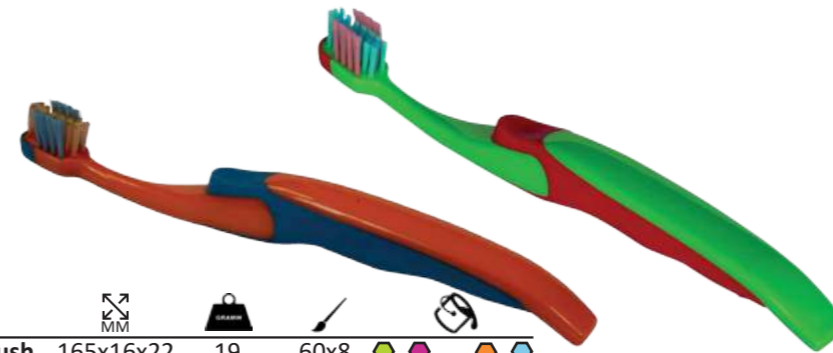

553
Kiddy Brush 165x16x22 19 60x8

Zahncreme 15ml, PUTZI mit Calcium für Kinder oder für Erwachsene: ELCE MED - Natürlich weiß. Markenproböchen – nicht bedruckbar. Tooth paste 15ml, PUTZI with calcium for children or for adults: ELCE MED. Sample, no individual printing.

556 | 556-1
Zahncreme 40x75x24 25

Reise-Zahnbürste. Weitere Farben auf Anfrage. Druckfarben ausschließlich in Weiß möglich.

Travel toothbrush. Further colours on request. Only white advertising prints feasible.