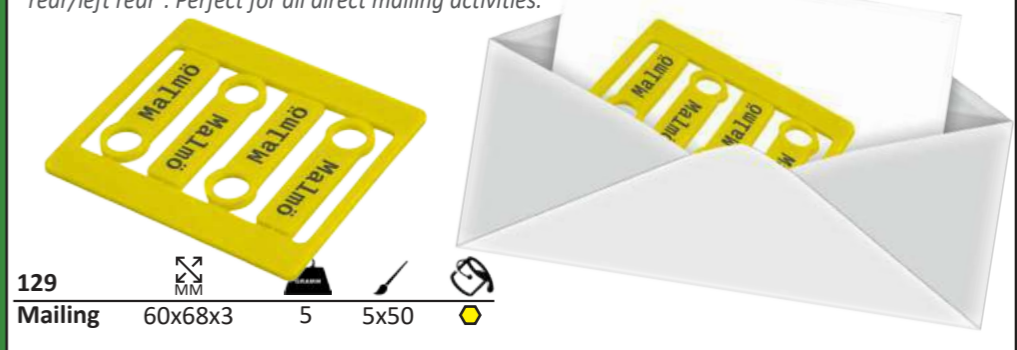

406 Change 118x17 16 10x90 (4x)

Mini-Reifenmarkierung mit Gravur „VR/VL/HR/HL“. Ideal als Mailingartikel. Mini tyre marker with engraving „front right/front left/right rear/left rear“. Perfect for all direct mailing activities.