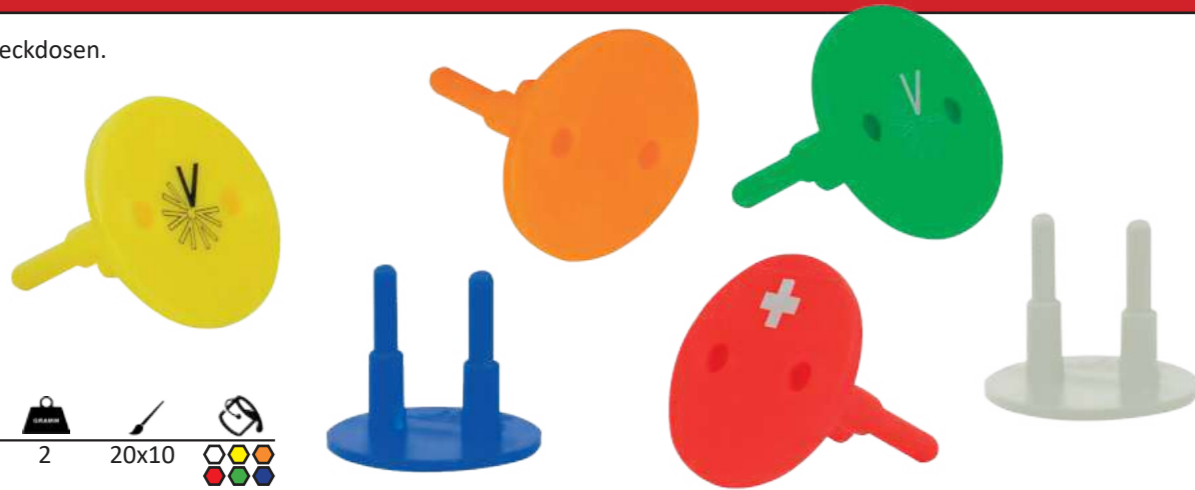

>> Everyday

>> Alltag

Kindersicherung für Steckdosen.
Safety plug for sockets.

185
Kiddy-Safe 32x39 Ø 2 20x10

Steckdosensicherung.
Safety plug for sockets.