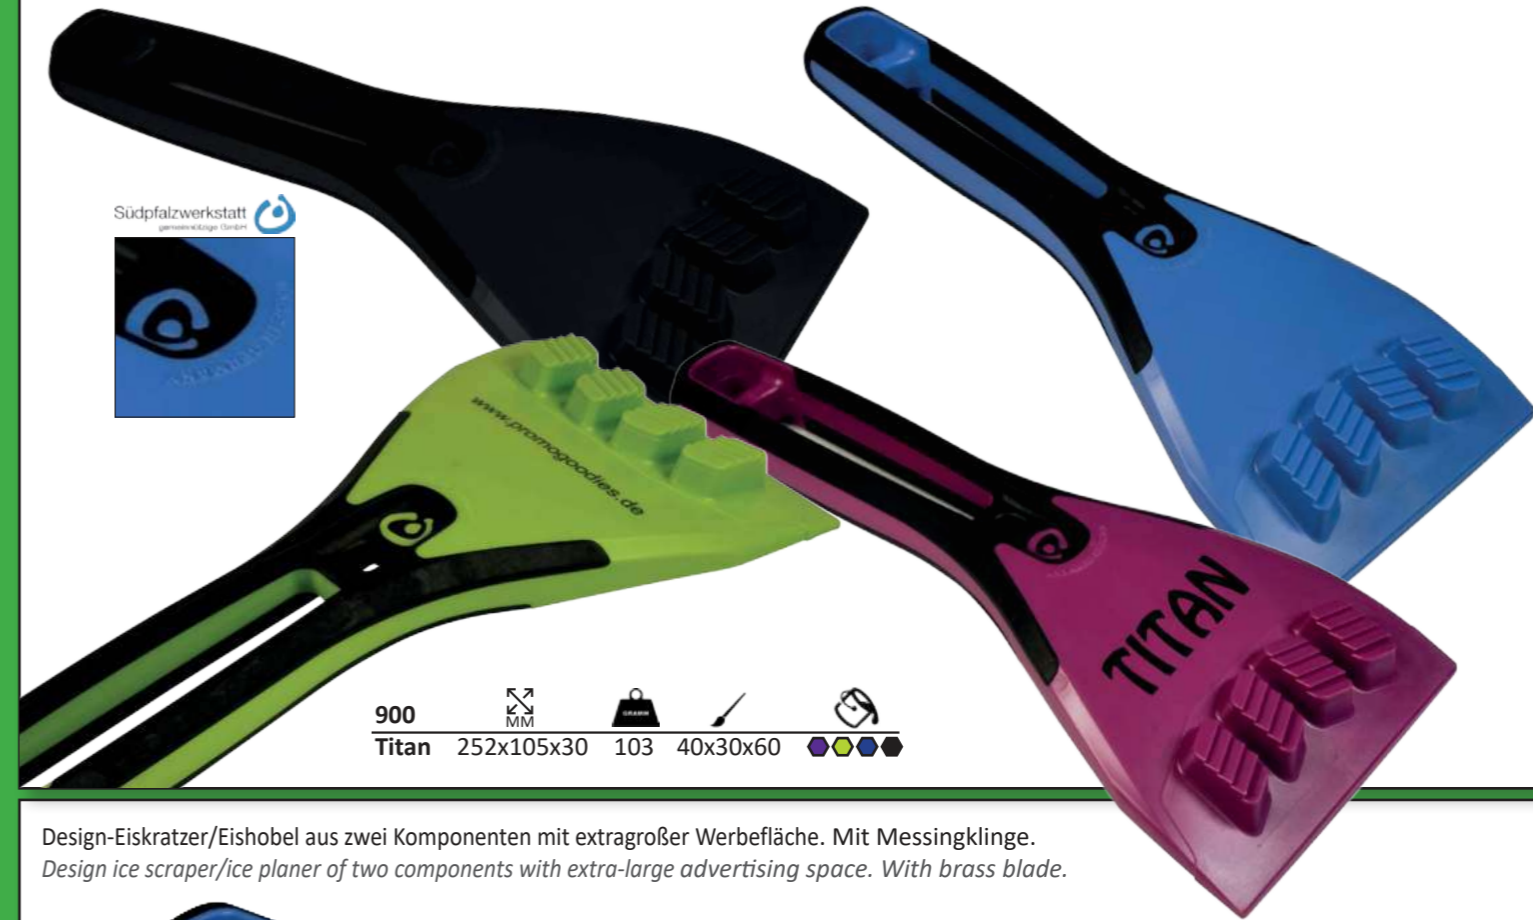

>> Unterwegs

Design-Eiskratzer/Eishobel aus zwei Komponenten mit extragroßer Werbefläche. Die Anordnung und die Winkel der Hobel wurden in einem wissen-
schaftlichen Institut erforscht und festgelegt, um ein optimales Brechen des Eises zu erreichen.
Design ice scraper/ice planer of two components with extra-large advertising space. The arrangement and angles of the planes were researched and
determined in a scientific institute in order to achieve an optimal breaking of the ice.

900				
Titan	252x105x30	103	40x30x60	

Design-Eiskratzer/Eishobel aus zwei Komponenten mit extragroßer Werbefläche. Mit Messingklinge.
Design ice scraper/ice planer of two components with extra-large advertising space. With brass blade.