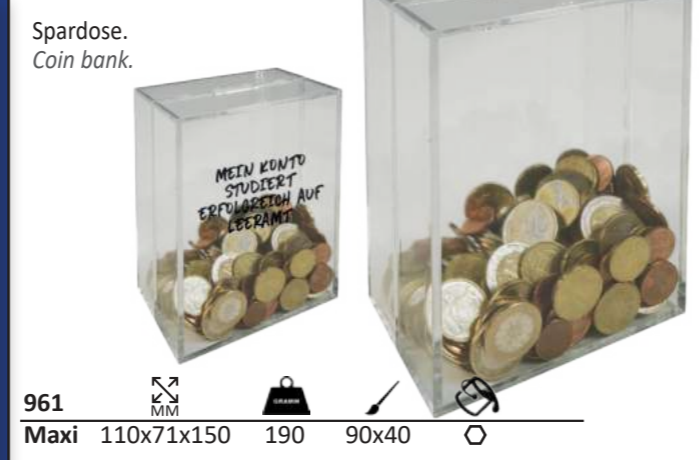

961
Maxi 110x71x150 190 90x40