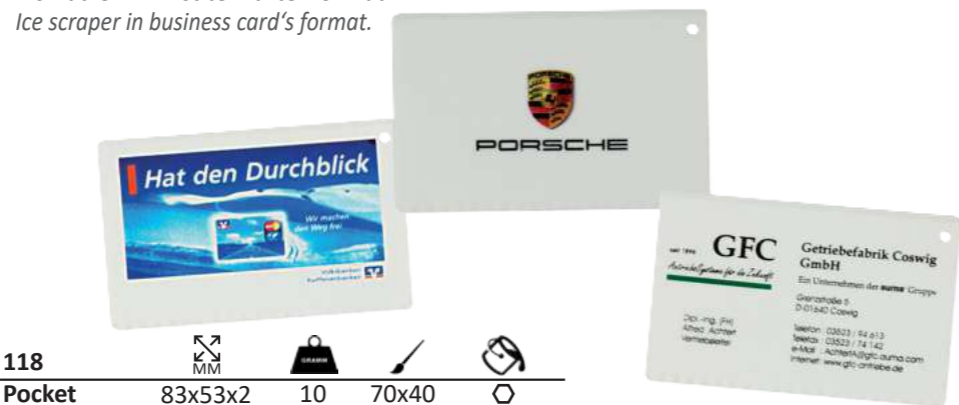

118
Pocket 83x53x2 10 70x40

Eiskratzer. Auch als Türklinkenschild oder Türstopper nutzbar. Transluzent-Blau.
Ice scraper. Also usable as door handle sign or door stopper. Translucent-blue.