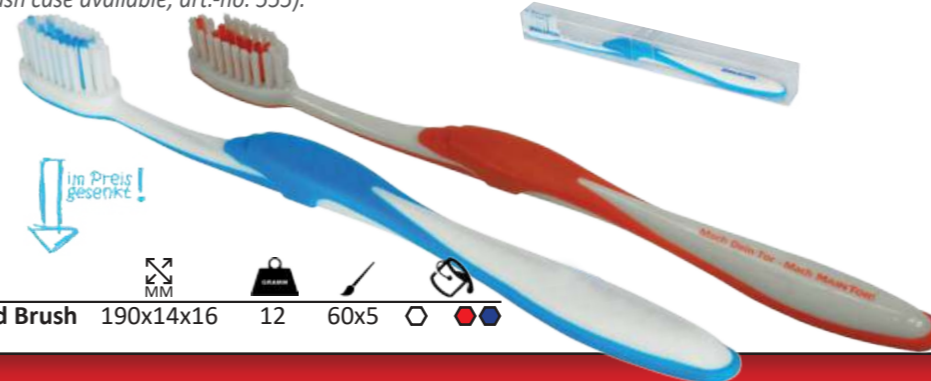

551
Med Brush 190x14x16 12 60x5

Zahnputzbecher mit 200ml Füllmenge. Ab 10.000 Stk. vollflächiger Werbedruck a.A.

Tooth mug – filling: 200ml. From 10,000 pcs. full-scale print o.r.