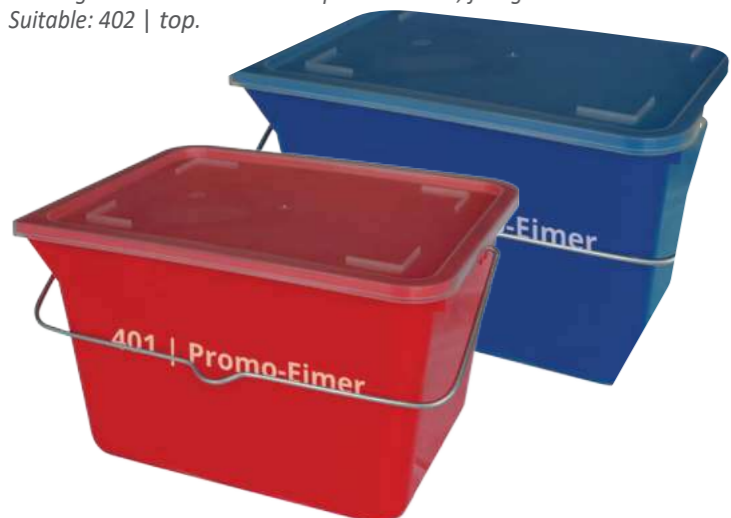

Rechteckiger Eimer mit Draht- oder Kunststoffbügel, 8 Liter Fassungsvermögen. Passend dazu 402 | Deckel.
Rectangular bucket with wire or plastic handle, filling volume: 8 litres.
Suitable: 402 | top.

899
Charlotte 85x33x4 16 50x18

401
Promo-Eimer 295x224x193 310 200x60