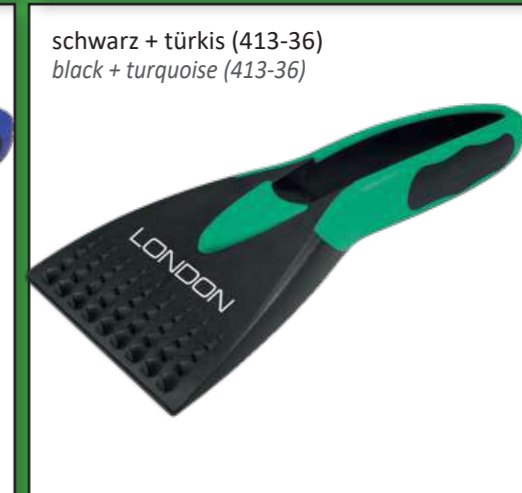

Design-Eiskratzer aus zwei Komponenten mit breiter Kratzkante und Eisbrecher-Zacken.

Farbvarianten:

Schwarz +	Grau, Gelb, Orange, Rot, Blau, Neongelb, Neongrün, Neonpink, Neonblau, Türkis, Schwarz
Anthrazit +	Grau, Hellgrau, Grün, Lime, Blau, Pink, Magenta, Lila, Hellblau
Weiß +	Gelb, Rot, Blau, Schwarz
Metallic-Blau +	Schwarz
Rot +	Grau
Gelb +	Schwarz

Designer ice scraper made from two components with a wide scratching edge and icebreaker prongs.

Colour variants:

Black +	Grey, Yellow, Orange, Red, Blue, Neon Yellow, Neon Green, Neon Pink, Neon Blue, Turquoise, Black
Anthracite +	Grey, Light Grey, Green, Lime, Blue, Pink, Magenta, Purple, Light Blue
White +	Yellow, Red, Blue, Black
Metallic Blue +	Black
Red +	Grey
Yellow +	Black

413			
2K	207x95x27	62	70x10