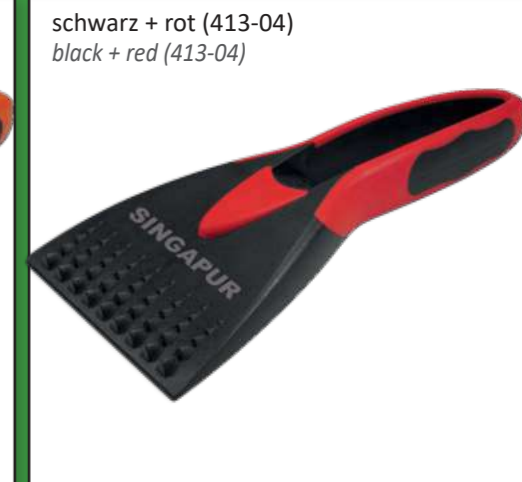

Design-Eiskratzer aus zwei Komponenten mit breiter Kratzkante und Eisbrecher-Zacken.

Farbvarianten:

Schwarz +	Grau, Gelb, Orange, Rot, Blau, Neongelb, Neongrün, Neonpink, Neonblau, Türkis, Schwarz
Anthrazit +	Grau, Hellgrau, Grün, Lime, Blau, Pink, Magenta, Lila, Hellblau
Weiß +	Gelb, Rot, Blau, Schwarz
Metallic-Blau +	Schwarz
Rot +	Grau
Gelb +	Schwarz

Designer ice scraper made from two components with a wide scratching edge and icebreaker prongs.

Colour variants:

Black +	Grey, Yellow, Orange, Red, Blue, Neon Yellow, Neon Green, Neon Pink, Neon Blue, Turquoise, Black
Anthracite +	Grey, Light Grey, Green, Lime, Blue, Pink, Magenta, Purple, Light Blue
White +	Yellow, Red, Blue, Black
Metallic Blue +	Black
Red +	Grey
Yellow +	Black

413			
2K	207x95x27	62	70x10