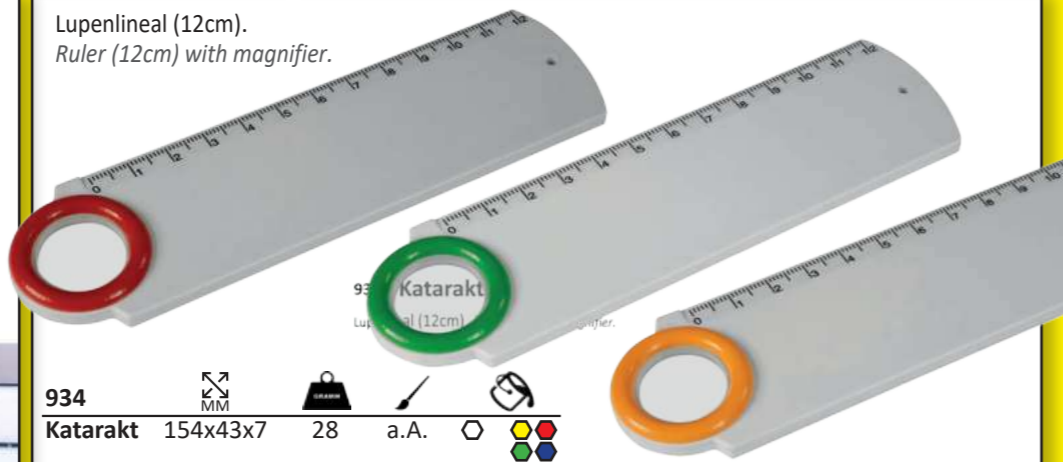

934
Katarakt 154x43x7 28 a.A.

Messschieber/Schieblehre. 80mm/3inches. Ab 10.000 Stück Sonderfarben möglich.
Caliper rule. 80mm/3inches. Special colours possible from 10,000 pieces.